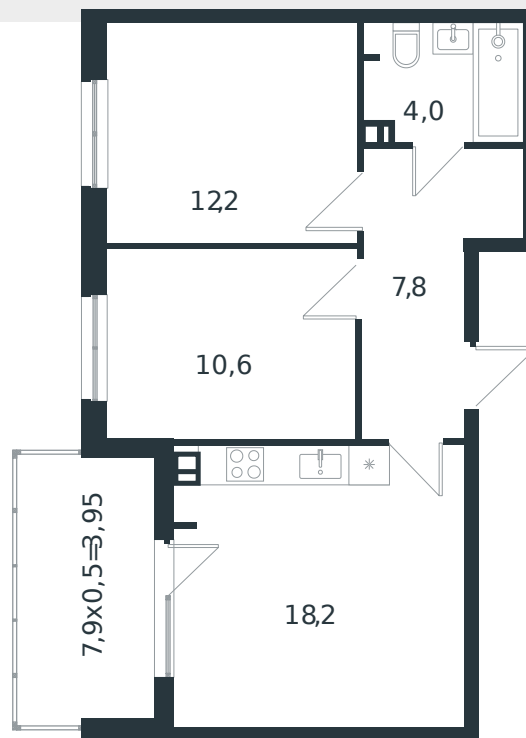

Квартира № 43

1 этаж

2К-квартира 56.75 м²

7 737 251 ₺

Проект
Номер на этаже
Этаж
Корпус
Секция
Заселение
Отделка

Микрорайон «Новая Елизаветка»
43
4 из 4
Литер 5
1
2026 г.
Готовая отделка