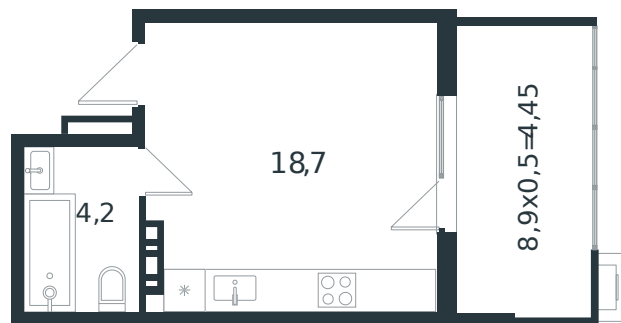

# Квартира № 40

1 этаж

Студия 27.35 м<sup>2</sup>

4 967 936 ₪

Проект	Микрорайон «Новая Елизаветка»
Номер на этаже	40
Этаж	3 из 4
Корпус	Литер 5
Секция	1
Заселение	2026 г.
Отделка	Готовая отделка

+7(861)210-35-75