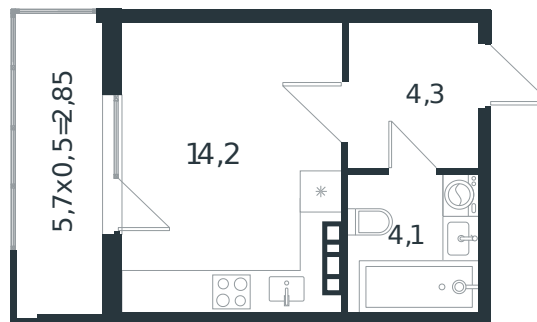

Квартира № 35

1 этаж

Студия 25.45 м²

4 454 517 ₽

Проект	Микрорайон «Новая Елизаветка»
Номер на этаже	35
Этаж	2 из 4
Корпус	Литер 5
Секция	1
Заселение	2026 г.
Отделка	Готовая отделка

+7(861)210-35-75

ИНСИТИ
ДЕВЕЛОПМЕНТ