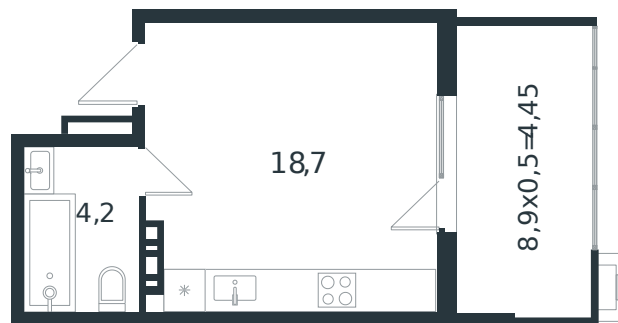

Квартира № 34

1 этаж

Студия 27.35 м²

4 216 889 ₺

Проект	Микрорайон «Новая Елизаветка»
Номер на этаже	34
Этаж	2 из 4
Корпус	Литер 5
Секция	1
Заселение	2026 г.
Отделка	Готовая отделка

+7(861)210-35-75

ИНСИТИ
ДЕВЕЛОПМЕНТ