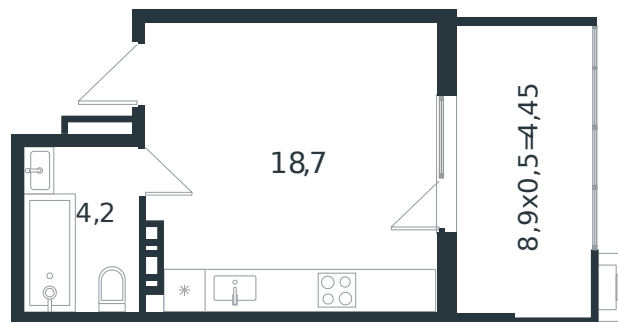

Квартира № 34

1 этаж

Студия 27.35 м²

4 941 281 ₽

Проект	Микрорайон «Новая Елизаветка»
Номер на этаже	34
Этаж	2 из 4
Корпус	Литер 5
Секция	1
Заселение	2026 г.
Отделка	Готовая отделка

+7(861)210-35-75

ИНСИТИ
ДЕВЕЛОПМЕНТ