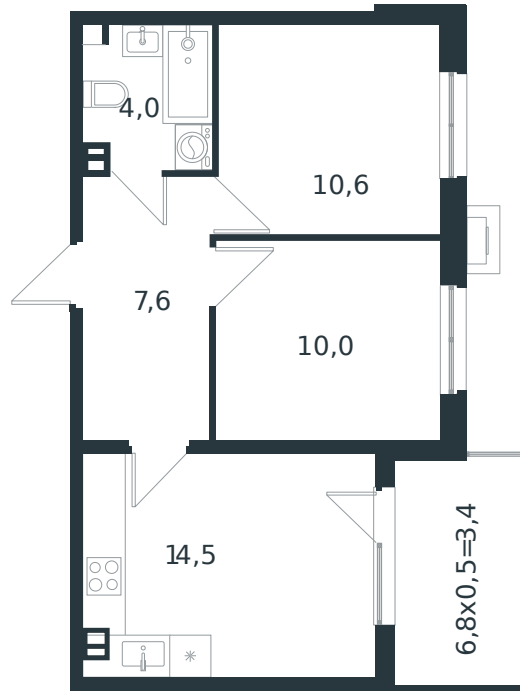

# Квартира № 33

1 этаж

2К-квартира 50.1 м<sup>2</sup>

7 037 338 ₺

Проект	Микрорайон «Новая Елизаветка»
Номер на этаже	33
Этаж	2 из 4
Корпус	Литер 5
Секция	1
Заселение	2026 г.
Отделка	Готовая отделка