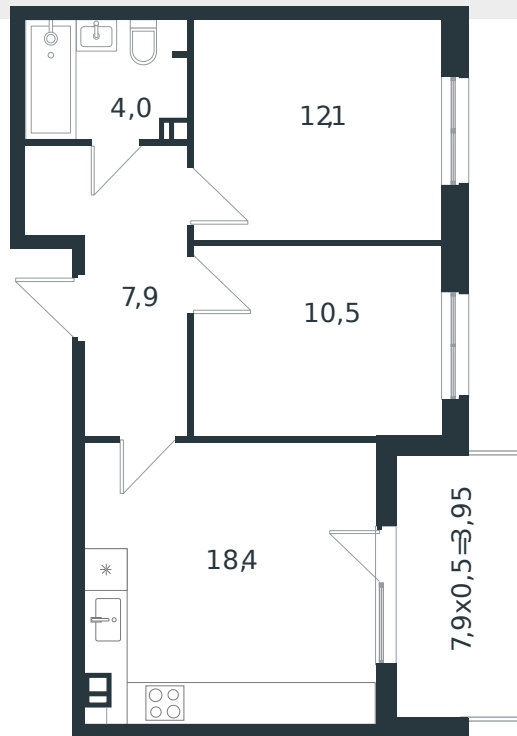

# Квартира № 32

1 этаж

2К-квартира 56.85 м<sup>2</sup>

7 560 664 ₪

Проект	Микрорайон «Новая Елизаветка»
Номер на этаже	32
Этаж	2 из 4
Корпус	Литер 5
Секция	1
Заселение	2026 г.
Отделка	Готовая отделка