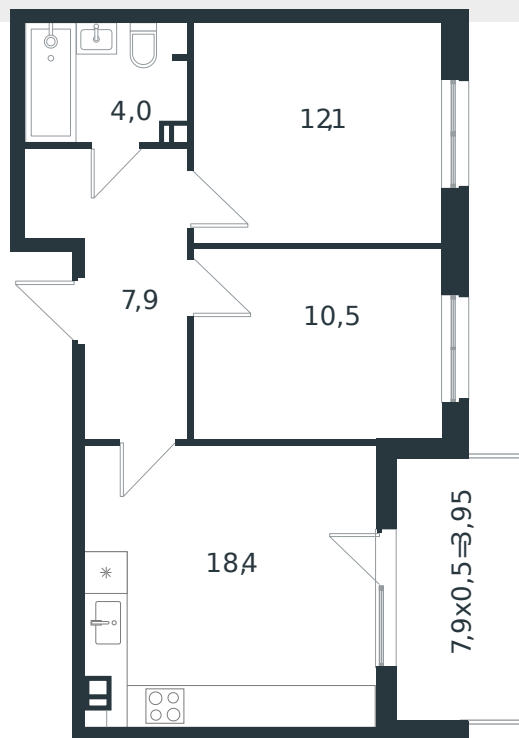

# Квартира № 32

1 этаж

2К-квартира 56.85 м<sup>2</sup>

7 560 664 ₽

Проект	Микрорайон «Новая Елизаветка»
Номер на этаже	32
Этаж	2 из 4
Корпус	Литер 5
Секция	1
Заселение	2026 г.
Отделка	Готовая отделка