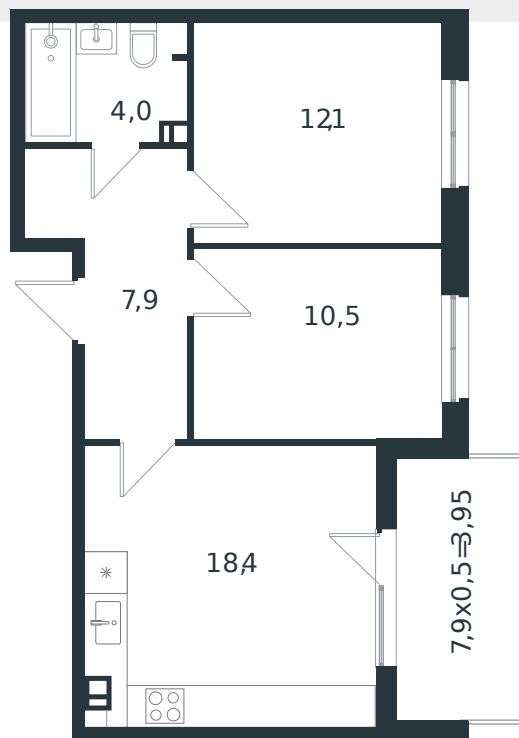

Квартира № 32

1 этаж

2К-квартира 56.85 м²

7 867 663 ₺

Проект	Микрорайон «Новая Елизаветка»
Номер на этаже	32
Этаж	2 из 4
Корпус	Литер 5
Секция	1
Заселение	2026 г.
Отделка	Готовая отделка