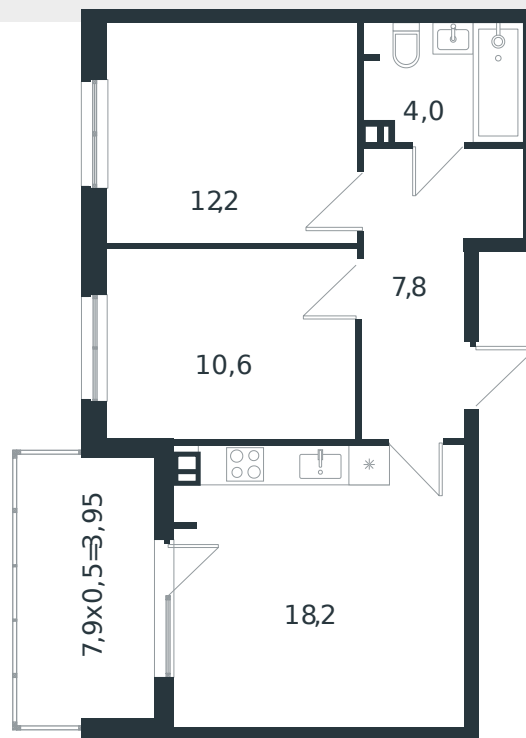

Квартира № 31

1 этаж

2К-квартира 56.75 м²

7 564 126 ₺

Проект
Номер на этаже
Этаж
Корпус
Секция
Заселение
Отделка

Микрорайон «Новая Елизаветка»
31
2 из 4
Литер 5
1
2026 г.
Готовая отделка