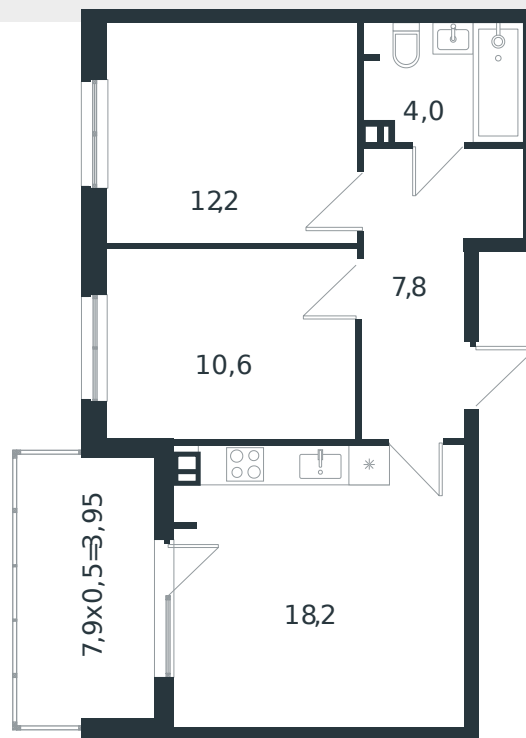

Квартира № 31

1 этаж

2К-квартира 56.75 м²

7 871 267 ₽

Проект
Номер на этаже
Этаж
Корпус
Секция
Заселение
Отделка

Микрорайон «Новая Елизаветка»
31
2 из 4
Литер 5
1
2026 г.
Готовая отделка