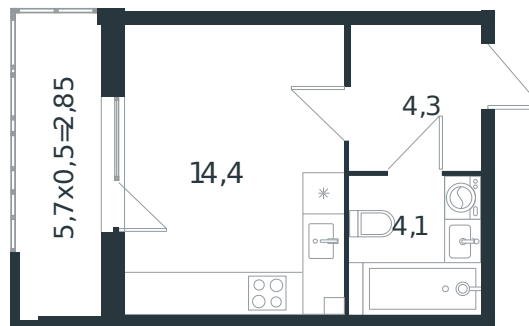

# Квартира № 29

1 этаж

Студия 25.65 м<sup>2</sup>

3 804 408 ₽

Проект	Микрорайон «Новая Елизаветка»
Номер на этаже	29
Этаж	1 из 4
Корпус	Литер 5
Секция	1
Заселение	2026 г.
Отделка	Готовая отделка