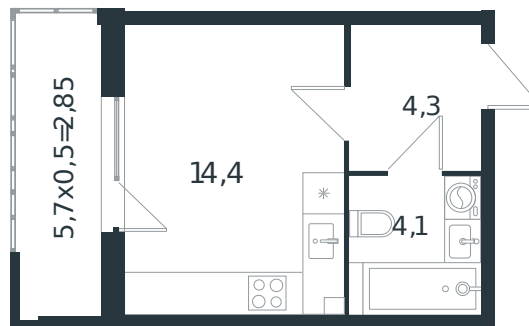

Квартира № 29

1 этаж

Студия 25.65 м²

4 458 825 ₪

Проект	Микрорайон «Новая Елизаветка»
Номер на этаже	29
Этаж	1 из 4
Корпус	Литер 5
Секция	1
Заселение	2026 г.
Отделка	Готовая отделка