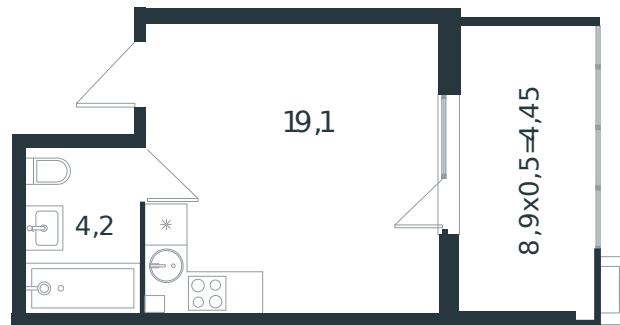

Квартира № 28

1 этаж

Студия 27.75 м²

4 870 830 ₽

Проект	Микрорайон «Новая Елизаветка»
Номер на этаже	28
Этаж	1 из 4
Корпус	Литер 5
Секция	1
Заселение	2026 г.
Отделка	Готовая отделка

+7(861)210-35-75

ИНСИТИ
ДЕВЕЛОПМЕНТ