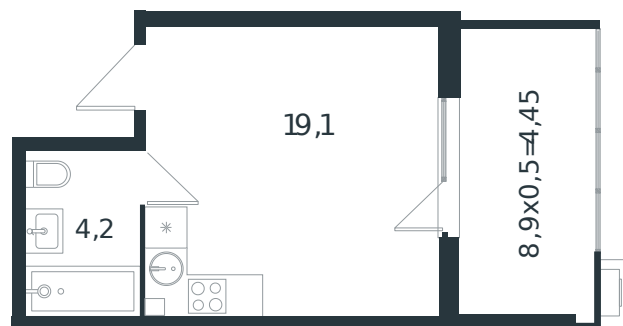

Квартира № 28

1 этаж

Студия 27.75 м²

4 138 128 ₽

Проект	Микрорайон «Новая Елизаветка»
Номер на этаже	28
Этаж	1 из 4
Корпус	Литер 5
Секция	1
Заселение	2026 г.
Отделка	Готовая отделка