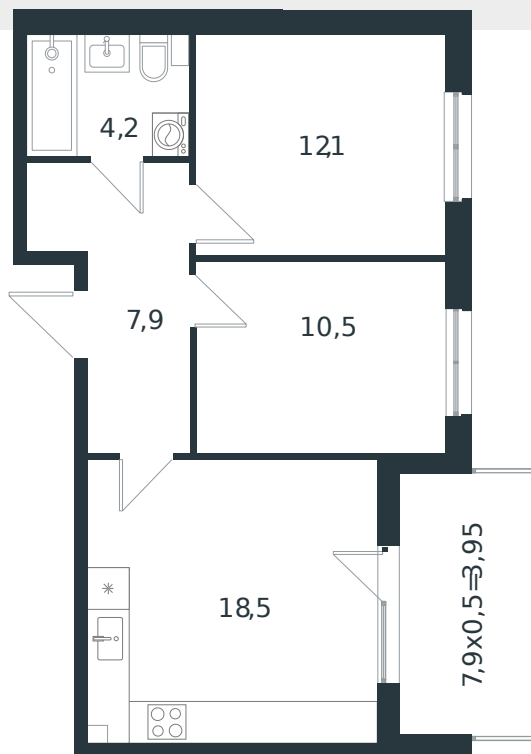

Квартира № 26

1 этаж

2К-квартира 57.15 м²

7 409 966 ₪

Проект	Микрорайон «Новая Елизаветка»
Номер на этаже	26
Этаж	1 из 4
Корпус	Литер 5
Секция	1
Заселение	2026 г.
Отделка	Готовая отделка