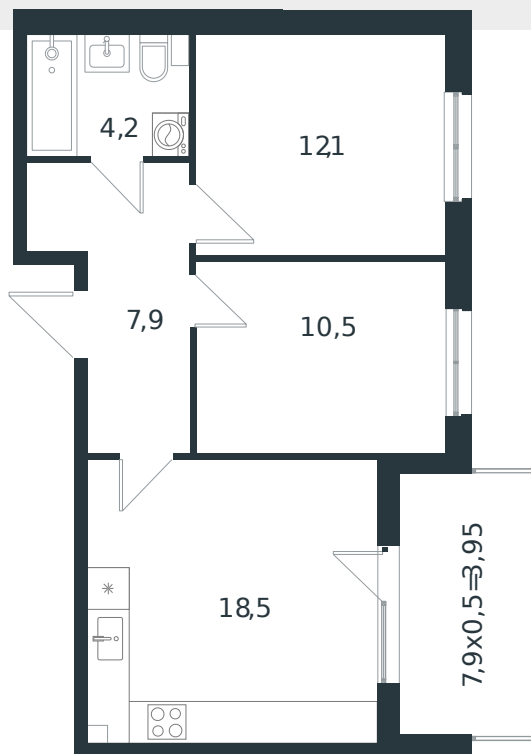

Квартира № 26

1 этаж

2К-квартира 57.15 м²

7 113 563 ₪

Проект	Микрорайон «Новая Елизаветка»
Номер на этаже	26
Этаж	1 из 4
Корпус	Литер 5
Секция	1
Заселение	2026 г.
Отделка	Готовая отделка