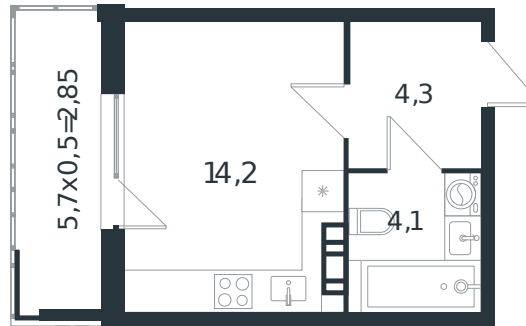

Квартира № 23

1 этаж

Студия 25.45 м²

3 854 406 ₽

Проект	Микрорайон «Новая Елизаветка»
Номер на этаже	23
Этаж	4 из 4
Корпус	Литер 5
Секция	1
Заселение	2026 г.
Отделка	Готовая отделка