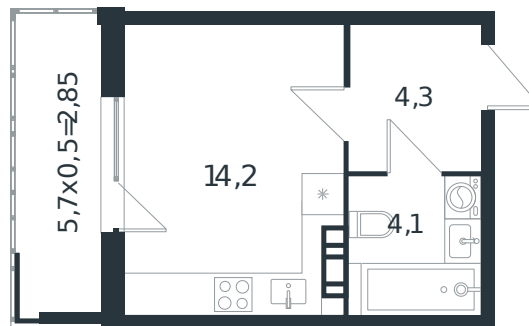

Квартира № 23

1 этаж

Студия 25.45 м²

4 454 517 ₽

Проект	Микрорайон «Новая Елизаветка»
Номер на этаже	23
Этаж	4 из 4
Корпус	Литер 5
Секция	1
Заселение	2026 г.
Отделка	Готовая отделка