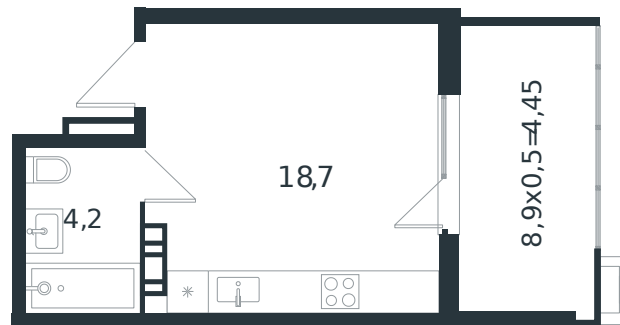

Квартира № 22

1 этаж

Студия 27.35 м²

4 949 006 ₪

Проект	Микрорайон «Новая Елизаветка»
Номер на этаже	22
Этаж	4 из 4
Корпус	Литер 5
Секция	1
Заселение	2026 г.
Отделка	Готовая отделка

+7(861)210-35-75

 ИНСИТИ
ДЕВЕЛОПМЕНТ