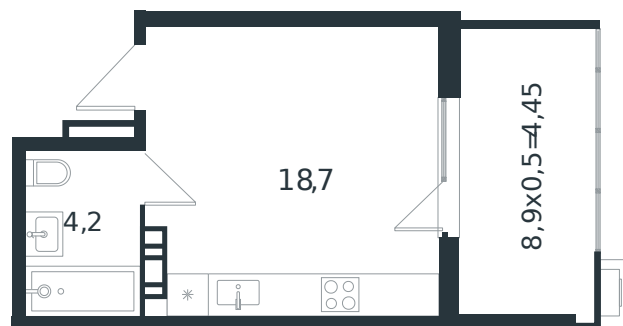

Квартира № 22

1 этаж

Студия 27.35 м²

4 224 305 ₽

Проект	Микрорайон «Новая Елизаветка»
Номер на этаже	22
Этаж	4 из 4
Корпус	Литер 5
Секция	1
Заселение	2026 г.
Отделка	Готовая отделка

+7(861)210-35-75

 ИНСИТИ
ДЕВЕЛОПМЕНТ