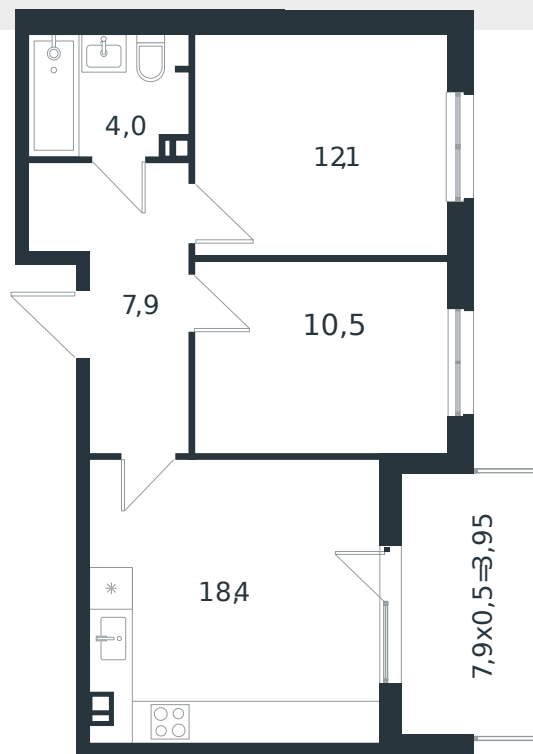

Квартира № 20

2К-квартира 56.85 м²

7 230 214 ₺

Проект	Микрорайон «Новая Елизаветка»
Номер на этаже	20
Этаж	4 из 4
Корпус	Литер 5
Секция	1
Заселение	2026 г.
Отделка	Готовая отделка