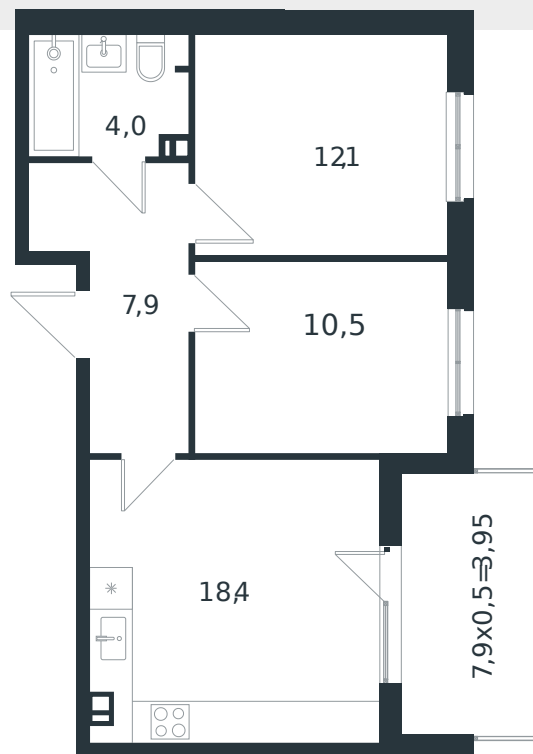

Квартира № 20

1 этаж

2К-квартира 56.85 м²

7 523 449 ₪

Проект	Микрорайон «Новая Елизаветка»
Номер на этаже	20
Этаж	4 из 4
Корпус	Литер 5
Секция	1
Заселение	2026 г.
Отделка	Готовая отделка