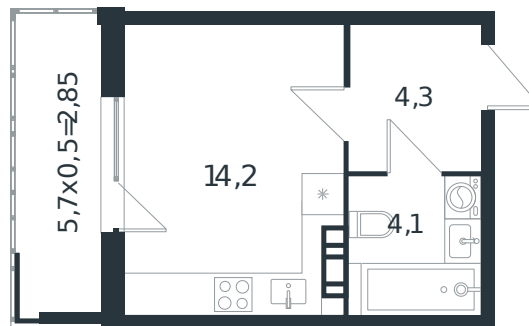

Квартира № 17

1 этаж

Студия 25.45 м²

3 854 406 ₽

Проект	Микрорайон «Новая Елизаветка»
Номер на этаже	17
Этаж	3 из 4
Корпус	Литер 5
Секция	1
Заселение	2026 г.
Отделка	Готовая отделка