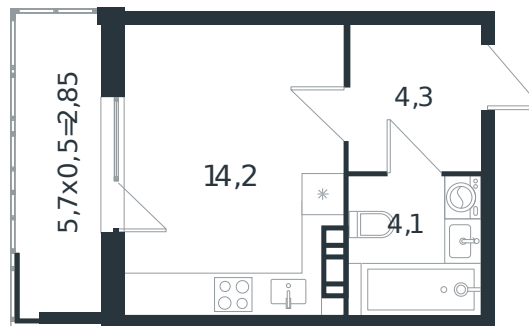

Квартира № 17

1 этаж

Студия 25.45 м²

4 454 517 ₽

Проект	Микрорайон «Новая Елизаветка»
Номер на этаже	17
Этаж	3 из 4
Корпус	Литер 5
Секция	1
Заселение	2026 г.
Отделка	Готовая отделка