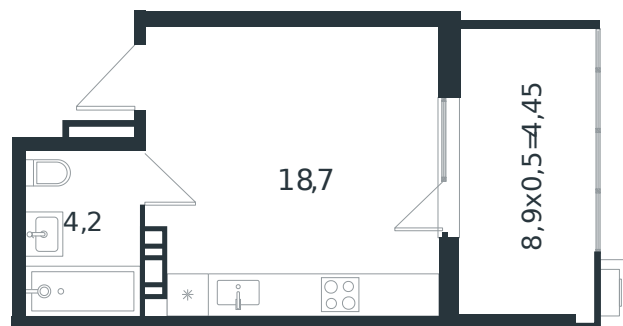

# Квартира № 16

1 этаж

Студия 27.35 м<sup>2</sup>

4 216 889 ₪

Проект	Микрорайон «Новая Елизаветка»
Номер на этаже	16
Этаж	3 из 4
Корпус	Литер 5
Секция	1
Заселение	2026 г.
Отделка	Готовая отделка

+7(861)210-35-75