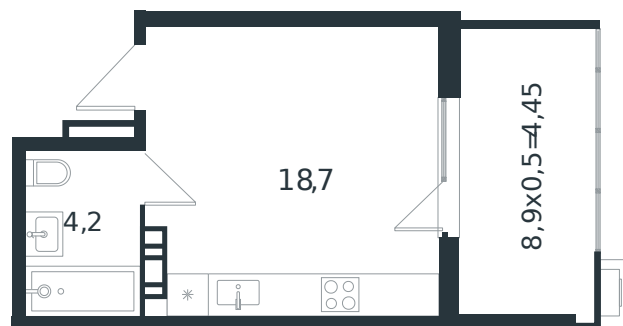

Квартира № 16

1 этаж

Студия 27.35 м²

4 941 281 ₽

| | |
|----------------|-------------------------------|
| Проект | Микрорайон «Новая Елизаветка» |
| Номер на этаже | 16 |
| Этаж | 3 из 4 |
| Корпус | Литер 5 |
| Секция | 1 |
| Заселение | 2026 г. |
| Отделка | Готовая отделка |