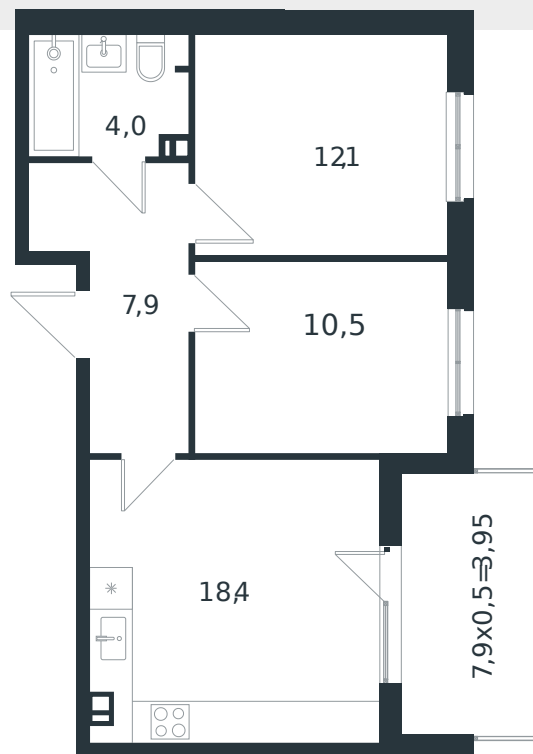

Квартира № 14

2К-квартира 56.85 м²

7 728 117 ₪

Проект

Номер на этаже

Этаж

Корпус

Секция

Заселение

Отделка

Микрорайон «Новая Елизаветка»

14

3 из 4

Литер 5

1

2026 г.