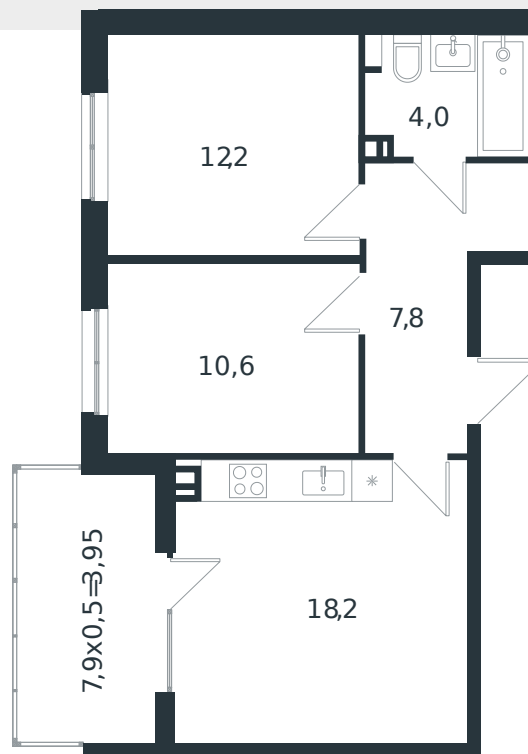

Квартира № 13

1 этаж

2К-квартира 56.75 м²

7 486 667 ₺

Проект
Номер на этаже
Этаж
Корпус
Секция
Заселение
Отделка

Микрорайон «Новая Елизаветка»
13
3 из 4
Литер 5
1
2026 г.
Готовая отделка