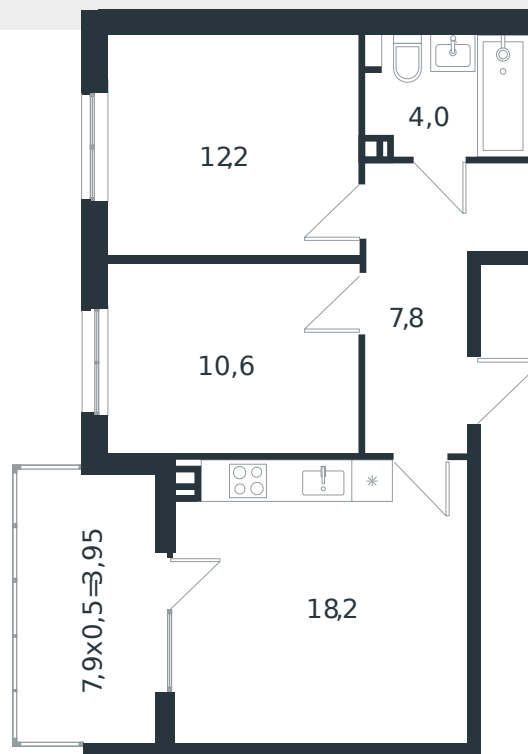

# Квартира № 13

1 этаж

2К-квартира 56.75 м<sup>2</sup>

7 790 581 ₪

Проект  
Номер на этаже  
Этаж  
Корпус  
Секция  
Заселение  
Отделка

Микрорайон «Новая Елизаветка»  
13  
3 из 4  
Литер 5  
1  
2026 г.  
Готовая отделка