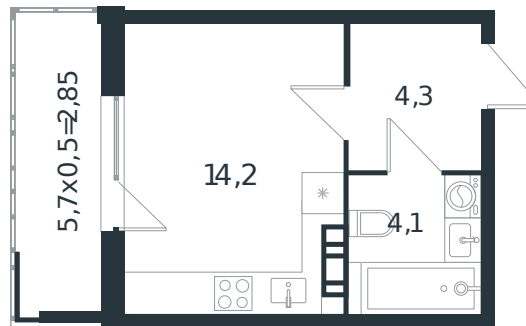

Квартира № 11

1 этаж

Студия 25.45 м²

3 854 406 ₽

Проект	Микрорайон «Новая Елизаветка»
Номер на этаже	11
Этаж	2 из 4
Корпус	Литер 5
Секция	1
Заселение	2026 г.
Отделка	Готовая отделка