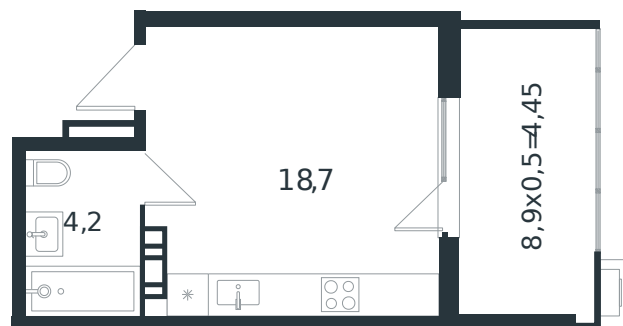

Квартира № 10

1 этаж

Студия 27.35 м²

4 958 471 ₽

Проект	Микрорайон «Новая Елизаветка»
Номер на этаже	10
Этаж	2 из 4
Корпус	Литер 5
Секция	1
Заселение	2026 г.
Отделка	Готовая отделка

+7(861)210-35-75

 ИНСИТИ
ДЕВЕЛОПМЕНТ