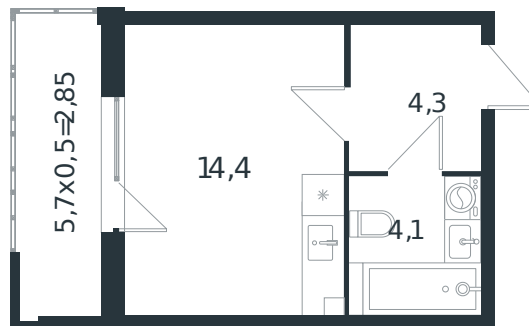

Квартира № 5

1 этаж

Студия 25.65 м²

3 804 408 ₽

Проект	Микрорайон «Новая Елизаветка»
Номер на этаже	5
Этаж	1 из 4
Корпус	Литер 5
Секция	1
Заселение	2026 г.
Отделка	Готовая отделка