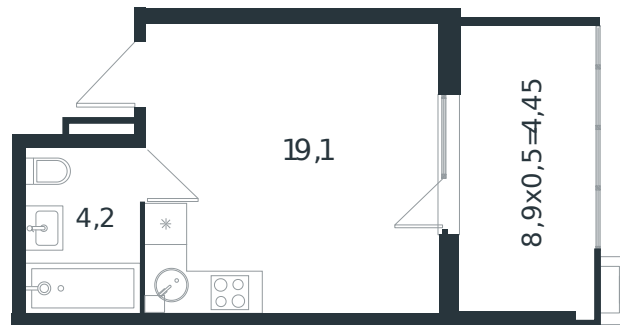

# Квартира № 4

1 этаж

Студия 27.75 м<sup>2</sup>

4 847 655 ₽

Проект	Микрорайон «Новая Елизаветка»
Номер на этаже	4
Этаж	1 из 4
Корпус	Литер 5
Секция	1
Заселение	2026 г.
Отделка	Готовая отделка