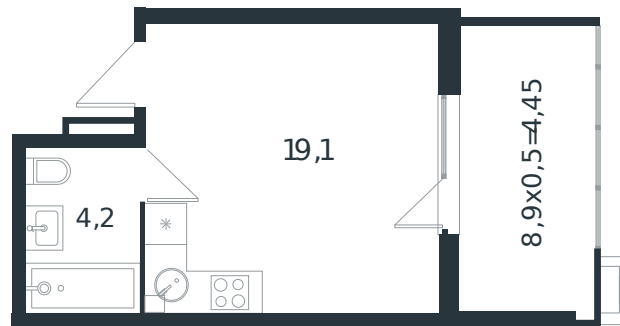

Квартира № 4

1 этаж

Студия 27.75 м²

4 115 880 ₽

Проект	Микрорайон «Новая Елизаветка»
Номер на этаже	4
Этаж	1 из 4
Корпус	Литер 5
Секция	1
Заселение	2026 г.
Отделка	Готовая отделка