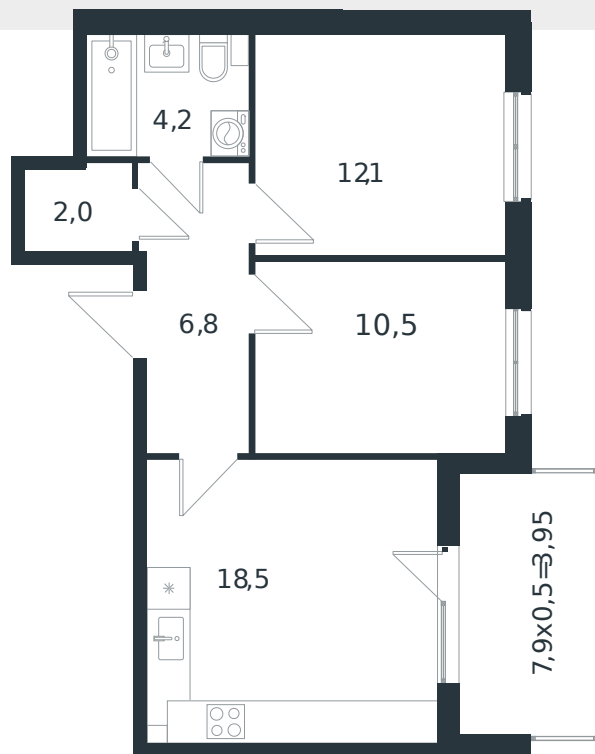

Квартира № 2

2К-квартира 58.05 м²

7 512 085 ₪

Проект	Микрорайон «Новая Елизаветка»
Номер на этаже	2
Этаж	1 из 4
Корпус	Литер 5
Секция	1
Заселение	2026 г.
Отделка	Готовая отделка