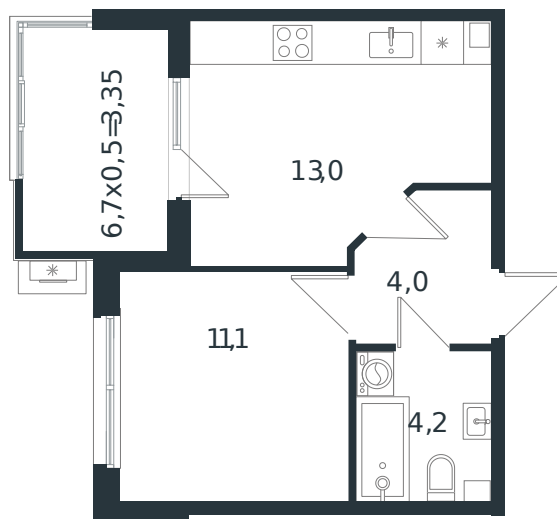

Квартира № 27

1 этаж

1К-квартира 35.65 м²

4 654 000 ₽

Проект	Микрорайон «Новая Елизаветка»
Номер на этаже	27
Этаж	1 из 4
Корпус	Литер 1
Секция	1
Заселение	2026 г.
Отделка	Готовая отделка