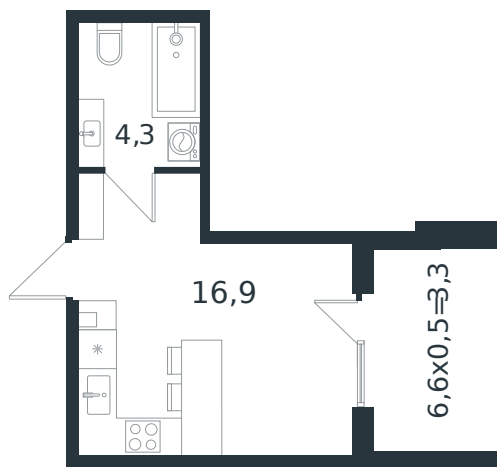

# Квартира №1

1 этаж

Студия 24.5 м<sup>2</sup>

3 720 000 ₽

Проект	Микрорайон «Новая Елизаветка»
Номер на этаже	1
Этаж	1 из 4
Корпус	Литер 1
Секция	1
Заселение	2026 г.
Отделка	Готовая отделка