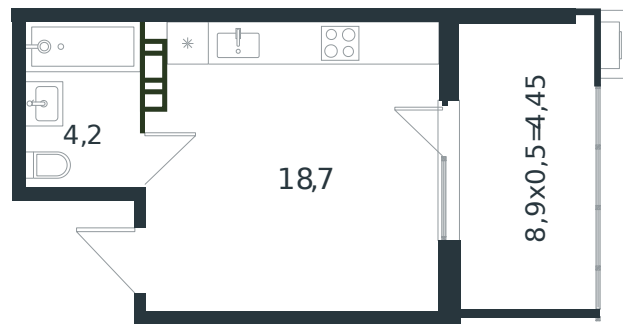

# Квартира № 69

1 этаж

Студия 27.35 м<sup>2</sup>

4 246 553 ₽

Проект	Микрорайон «Новая Елизаветка»
Номер на этаже	69
Этаж	4 из 4
Корпус	Литер 3
Секция	1
Заселение	2026 г.
Отделка	Готовая отделка