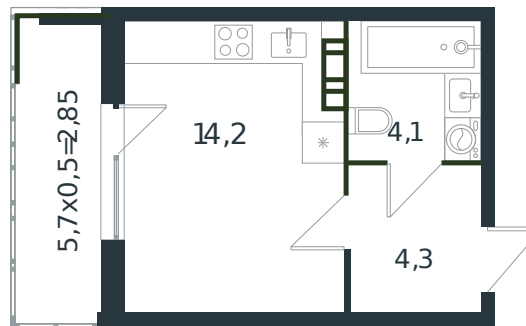

Квартира № 68

1 этаж

Студия 25.45 м²

3 854 406 ₽

Проект	Микрорайон «Новая Елизаветка»
Номер на этаже	68
Этаж	4 из 4
Корпус	Литер 3
Секция	1
Заселение	2026 г.
Отделка	Готовая отделка