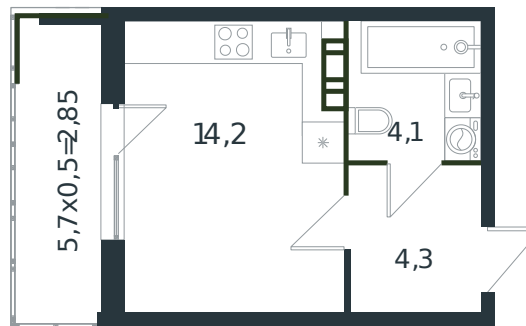

# Квартира № 68

1 этаж

Студия 25.45 м<sup>2</sup>

4 011 687 ₽

Проект  
Номер на этаже  
Этаж  
Корпус  
Секция  
Заселение  
Отделка

Микрорайон «Новая Елизаветка»  
68  
4 из 4  
Литер 3  
1  
2026 г.  
Готовая отделка