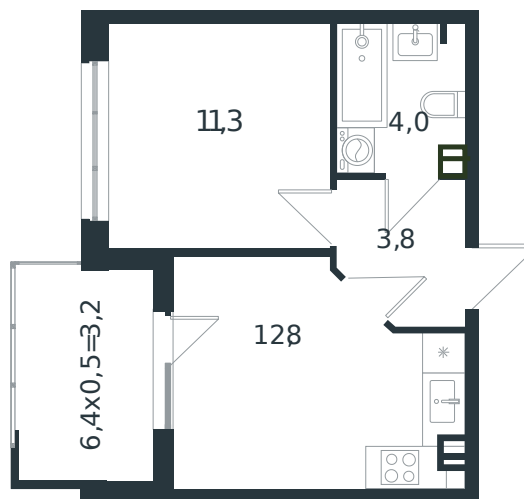

Квартира № 67

1 этаж

1К-квартира 35.1 м²

5 213 677 ₪

Проект
Номер на этаже
Этаж
Корпус
Секция
Заселение
Отделка

Микрорайон «Новая Елизаветка»
67
4 из 4
Литер 3
1
2026 г.
Готовая отделка