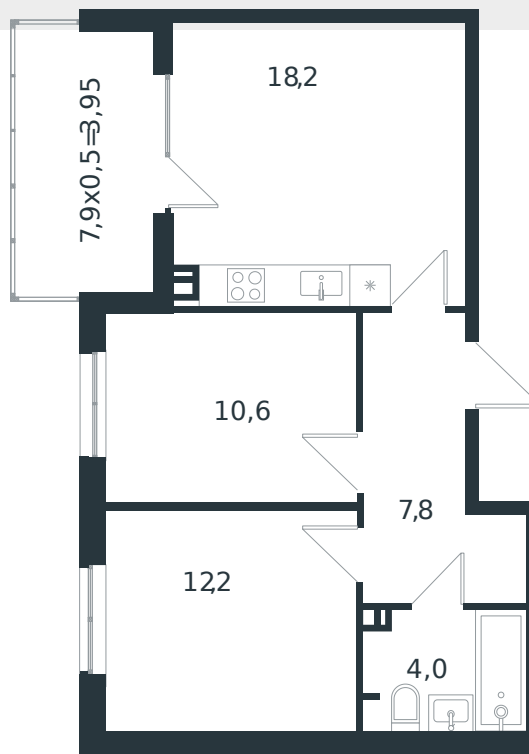

Квартира № 66

1 этаж

2К-квартира 56.75 м²

7 911 610 ₪

Проект	Микрорайон «Новая Елизаветка»
Номер на этаже	66
Этаж	3 из 4
Корпус	Литер 3
Секция	1
Заселение	2026 г.
Отделка	Готовая отделка