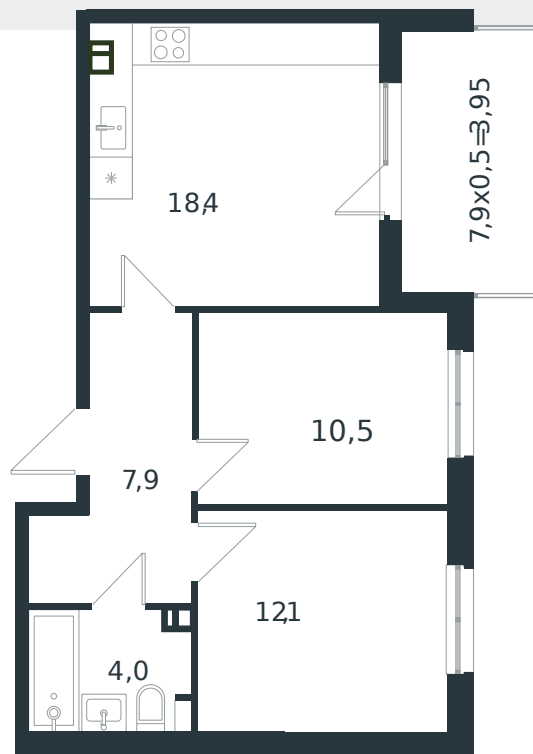

Квартира № 65

1 этаж

2К-квартира 56.85 м²

7 794 567 ₽

Проект
Номер на этаже
Этаж
Корпус
Секция
Заселение
Отделка

Микрорайон «Новая Елизаветка»
65
3 из 4
Литер 3
1
2026 г.
Готовая отделка