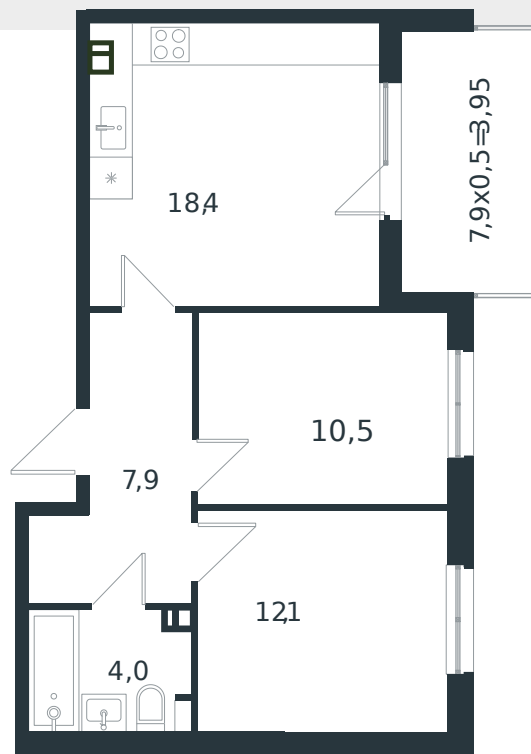

# Квартира № 65

1 этаж

2К-квартира 56.85 м<sup>2</sup>

7 490 492 ₺

Проект  
Номер на этаже  
Этаж  
Корпус  
Секция  
Заселение  
Отделка

Микрорайон «Новая Елизаветка»  
65  
3 из 4  
Литер 3  
1  
2026 г.  
Готовая отделка