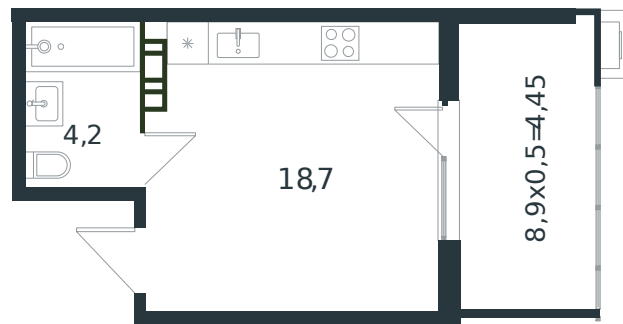

# Квартира № 63

1 этаж

Студия 27.35 м<sup>2</sup>

4 278 809 ₽

Проект	Микрорайон «Новая Елизаветка»
Номер на этаже	63
Этаж	3 из 4
Корпус	Литер 3
Секция	1
Заселение	2026 г.
Отделка	Готовая отделка