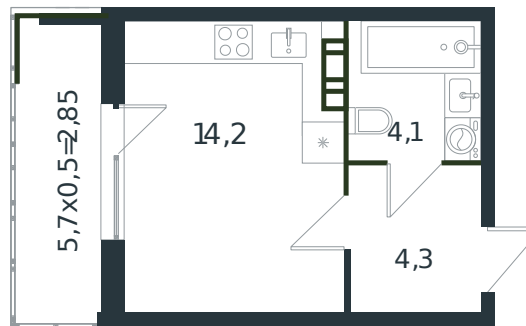

Квартира № 62

1 этаж

Студия 25.45 м²

3 891 054 ₽

Проект	Микрорайон «Новая Елизаветка»
Номер на этаже	62
Этаж	3 из 4
Корпус	Литер 3
Секция	1
Заселение	2026 г.
Отделка	Готовая отделка