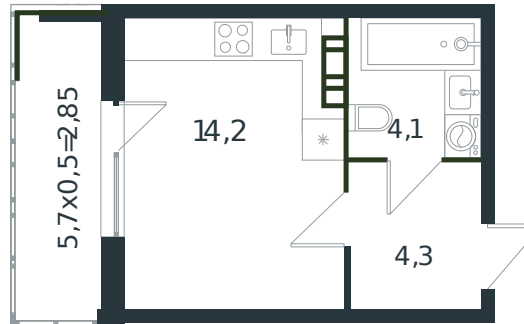

Квартира № 62

1 этаж

Студия 25.45 м²

4 011 687 ₽

Проект	Микрорайон «Новая Елизаветка»
Номер на этаже	62
Этаж	3 из 4
Корпус	Литер 3
Секция	1
Заселение	2026 г.
Отделка	Готовая отделка