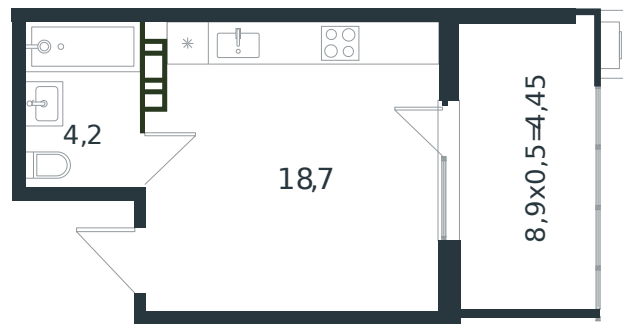

Квартира № 57

1 этаж

Студия 27.35 м²

4 401 671 ₽

Проект	Микрорайон «Новая Елизаветка»
Номер на этаже	57
Этаж	2 из 4
Корпус	Литер 3
Секция	1
Заселение	2026 г.
Отделка	Готовая отделка

+7(861)210-35-75

ИНСИТИ
ДЕВЕЛОПМЕНТ