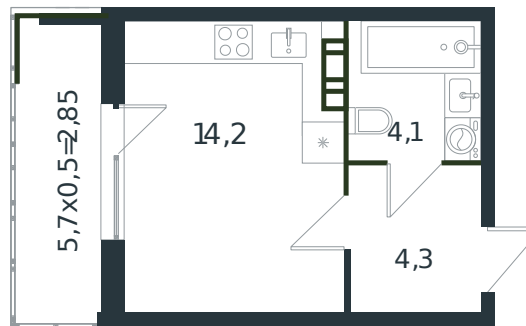

# Квартира № 56

1 этаж

Студия 25.45 м<sup>2</sup>

4 011 687 ₽

Проект	Микрорайон «Новая Елизаветка»
Номер на этаже	56
Этаж	2 из 4
Корпус	Литер 3
Секция	1
Заселение	2026 г.
Отделка	Готовая отделка