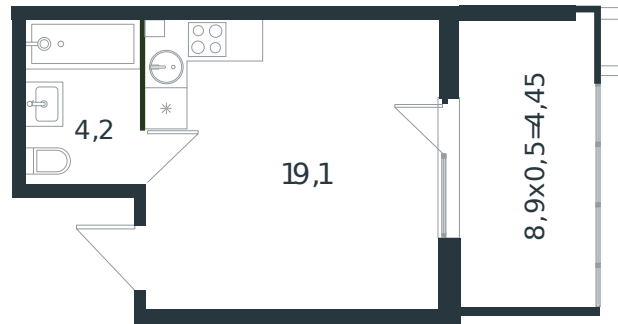

Квартира № 51

1 этаж

Студия 27.75 м²

4 138 128 ₽

Проект	Микрорайон «Новая Елизаветка»
Номер на этаже	51
Этаж	1 из 4
Корпус	Литер 3
Секция	1
Заселение	2026 г.
Отделка	Готовая отделка

+7(861)210-35-75

 ИНСИТИ
ДЕВЕЛОПМЕНТ