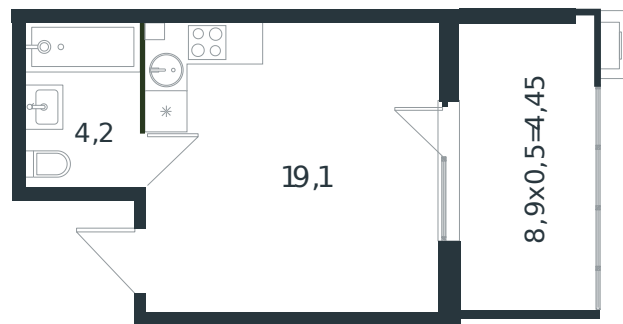

Квартира № 51

1 этаж

Студия 27.75 м²

4 310 550 ₽

Проект	Микрорайон «Новая Елизаветка»
Номер на этаже	51
Этаж	1 из 4
Корпус	Литер 3
Секция	1
Заселение	2026 г.
Отделка	Готовая отделка

+7(861)210-35-75

ИНСИТИ
ДЕВЕЛОПМЕНТ