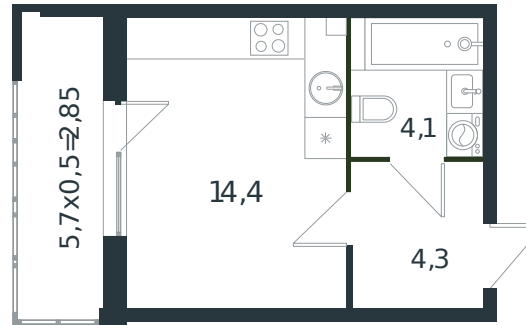

# Квартира № 50

1 этаж

Студия 25.65 м<sup>2</sup>

3 962 925 ₽

Проект	Микрорайон «Новая Елизаветка»
Номер на этаже	50
Этаж	1 из 4
Корпус	Литер 3
Секция	1
Заселение	2026 г.
Отделка	Готовая отделка

+7(861)210-35-75