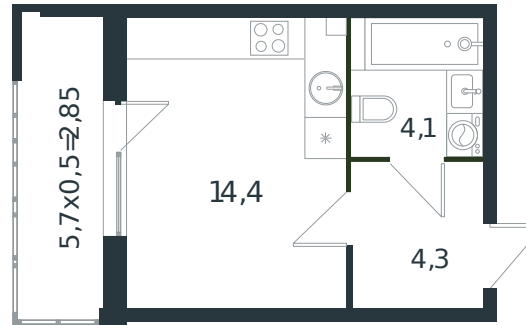

Квартира № 50

1 этаж

Студия 25.65 м²

3 804 408 ₽

Проект	Микрорайон «Новая Елизаветка»
Номер на этаже	50
Этаж	1 из 4
Корпус	Литер 3
Секция	1
Заселение	2026 г.
Отделка	Готовая отделка

+7(861)210-35-75

ИНСИТИ
ДЕВЕЛОПМЕНТ