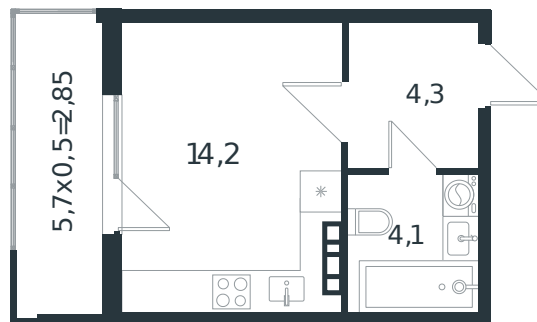

Квартира № 47

1 этаж

Студия 25.45 м²

3 854 406 ₽

Проект	Микрорайон «Новая Елизаветка»
Номер на этаже	47
Этаж	4 из 4
Корпус	Литер 3
Секция	1
Заселение	2026 г.
Отделка	Готовая отделка

+7(861)210-35-75

ИНСИТИ
ДЕВЕЛОПМЕНТ