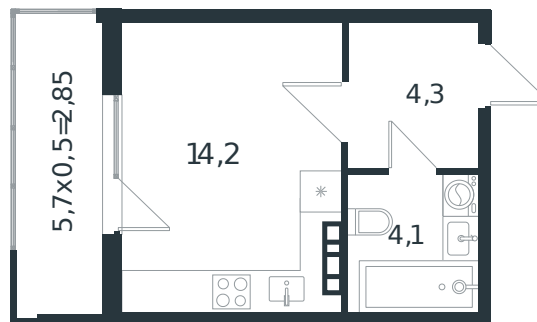

# Квартира № 47

1 этаж

Студия 25.45 м<sup>2</sup>

4 011 687 ₽

Проект	Микрорайон «Новая Елизаветка»
Номер на этаже	47
Этаж	4 из 4
Корпус	Литер 3
Секция	1
Заселение	2026 г.
Отделка	Готовая отделка