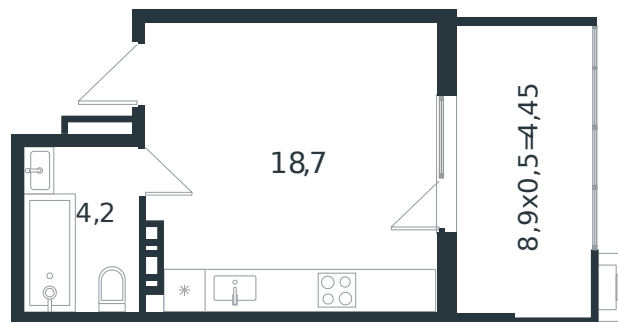

Квартира № 46

1 этаж

Студия 27.35 м²

4 370 771 ₽

Проект	Микрорайон «Новая Елизаветка»
Номер на этаже	46
Этаж	4 из 4
Корпус	Литер 3
Секция	1
Заселение	2026 г.
Отделка	Готовая отделка

+7(861)210-35-75

ИНСИТИ
ДЕВЕЛОПМЕНТ