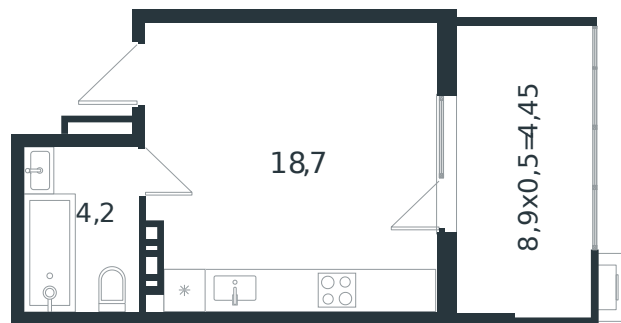

Квартира № 46

1 этаж

Студия 27.35 м²

4 049 136 ₽

Проект	Микрорайон «Новая Елизаветка»
Номер на этаже	46
Этаж	4 из 4
Корпус	Литер 3
Секция	1
Заселение	2026 г.
Отделка	Готовая отделка