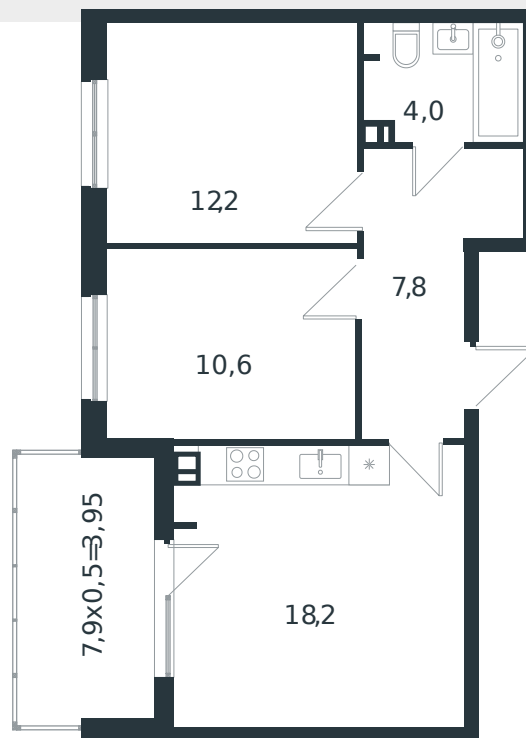

Квартира № 43

1 этаж

2К-квартира 56.75 м²

7 397 645 ₺

Проект
Номер на этаже
Этаж
Корпус
Секция
Заселение
Отделка

Микрорайон «Новая Елизаветка»
43
4 из 4
Литер 3
1
2026 г.
Готовая отделка