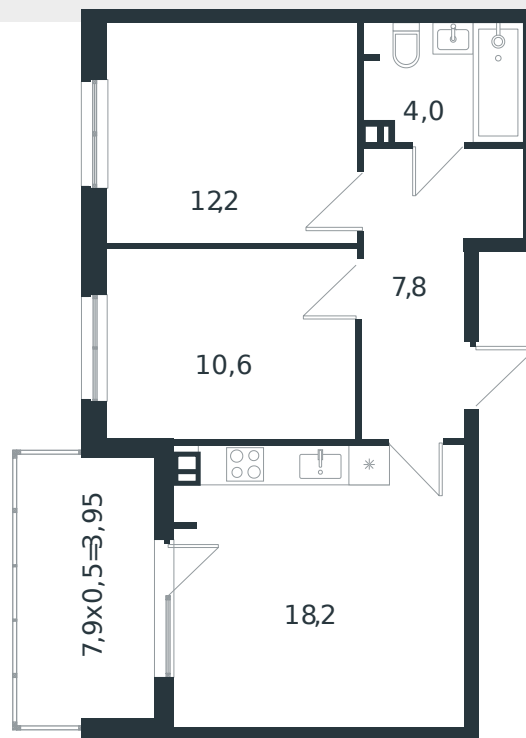

Квартира № 43

1 этаж

2К-квартира 56.75 м²

7 697 854 ₺

Проект	Микрорайон «Новая Елизаветка»
Номер на этаже	43
Этаж	4 из 4
Корпус	Литер 3
Секция	1
Заселение	2026 г.
Отделка	Готовая отделка