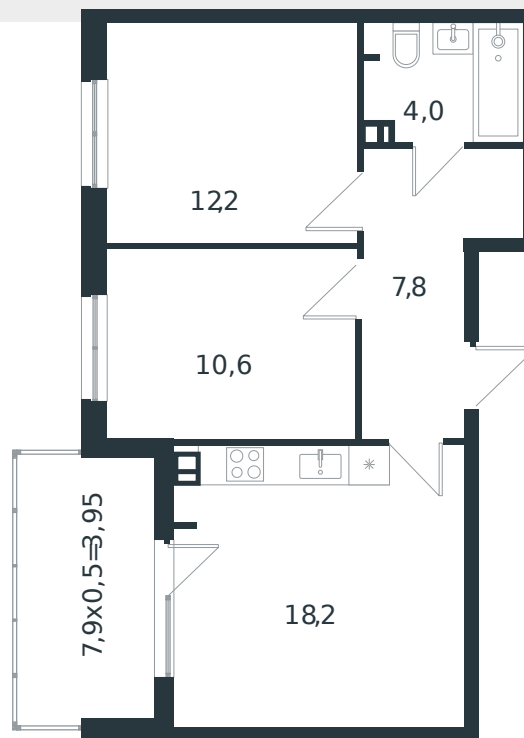

Квартира № 43

1 этаж

2К-квартира 56.75 м²

7 397 645 ₺

Проект
Номер на этаже
Этаж
Корпус
Секция
Заселение
Отделка

Микрорайон «Новая Елизаветка»
43
4 из 4
Литер 3
1
2026 г.
Готовая отделка