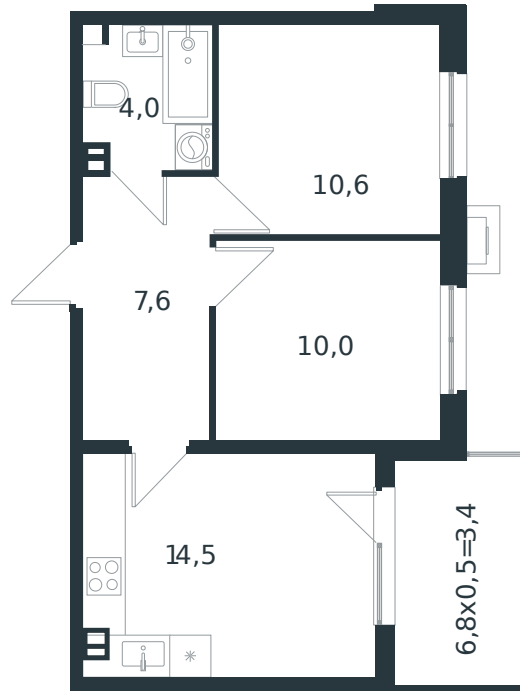

# Квартира № 39

1 этаж

2К-квартира 50.1 м<sup>2</sup>

6 960 288 ₺

Проект	Микрорайон «Новая Елизаветка»
Номер на этаже	39
Этаж	3 из 4
Корпус	Литер 3
Секция	1
Заселение	2026 г.
Отделка	Готовая отделка