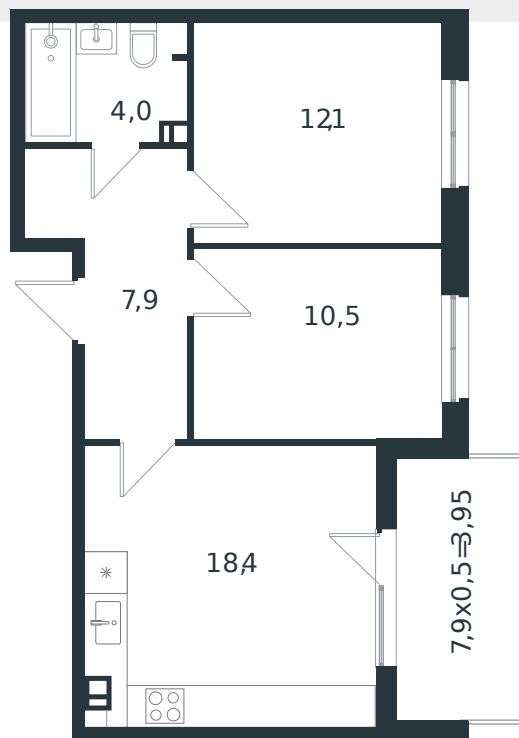

Квартира № 38

1 этаж

2К-квартира 56.85 м²

7 787 922 ₺

Проект
Номер на этаже
Этаж
Корпус
Секция
Заселение
Отделка

Микрорайон «Новая Елизаветка»
38
3 из 4
Литер 3
1
2026 г.
Готовая отделка