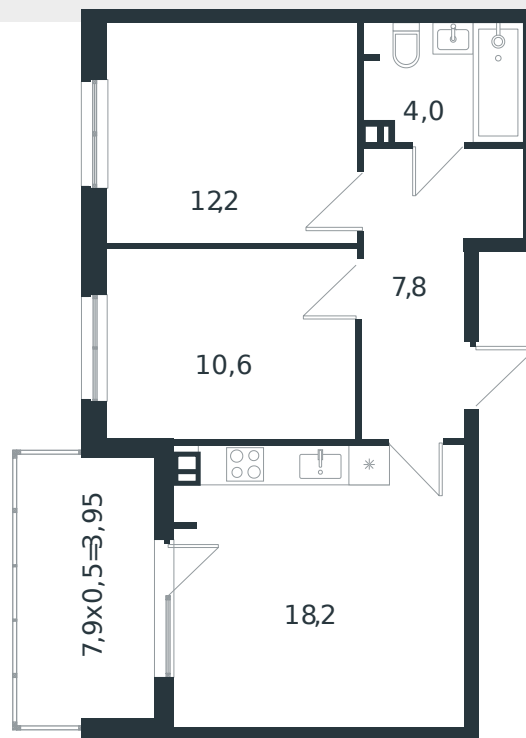

Квартира № 37

1 этаж

2К-квартира 56.75 м²

7 844 371 ₽

Проект
Номер на этаже
Этаж
Корпус
Секция
Заселение
Отделка

Микрорайон «Новая Елизаветка»
37
3 из 4
Литер 3
1
2026 г.
Готовая отделка