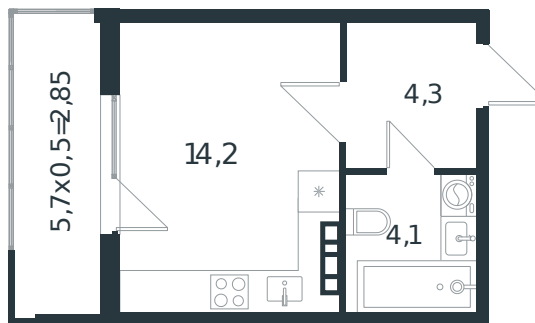

Квартира № 35

1 этаж

Студия 25.45 м²

3 891 054 ₽

Проект	Микрорайон «Новая Елизаветка»
Номер на этаже	35
Этаж	2 из 4
Корпус	Литер 3
Секция	1
Заселение	2026 г.
Отделка	Готовая отделка