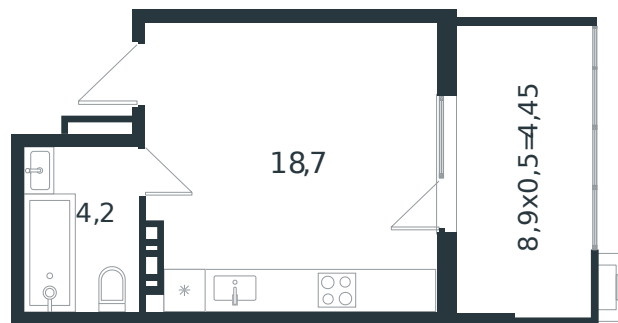

# Квартира № 34

1 этаж

Студия 27.35 м<sup>2</sup>

4 393 946 ₪

Проект	Микрорайон «Новая Елизаветка»
Номер на этаже	34
Этаж	2 из 4
Корпус	Литер 3
Секция	1
Заселение	2026 г.
Отделка	Готовая отделка

+7(861)210-35-75