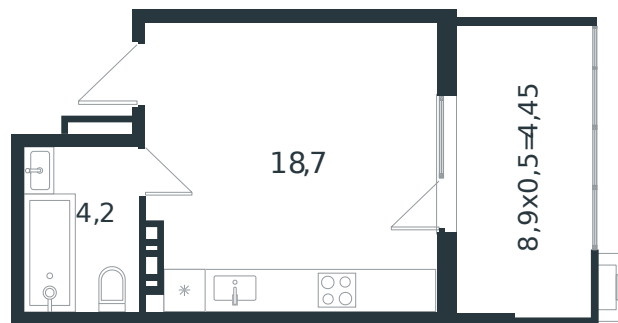

Квартира № 34

1 этаж

Студия 27.35 м²

4 263 833 ₽

Проект	Микрорайон «Новая Елизаветка»
Номер на этаже	34
Этаж	2 из 4
Корпус	Литер 3
Секция	1
Заселение	2026 г.
Отделка	Готовая отделка