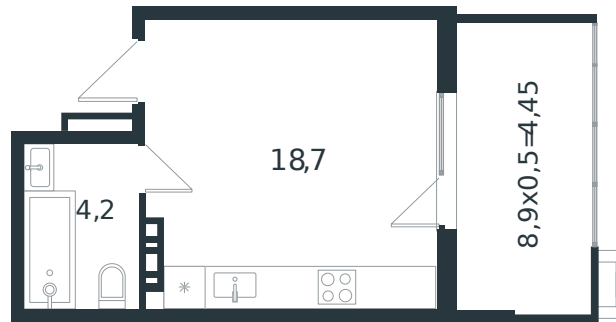

# Квартира № 34

1 этаж

Студия 27.35 м<sup>2</sup>

4 263 833 ₪

Проект	Микрорайон «Новая Елизаветка»
Номер на этаже	34
Этаж	2 из 4
Корпус	Литер 3
Секция	1
Заселение	2026 г.
Отделка	Готовая отделка

+7(861)210-35-75