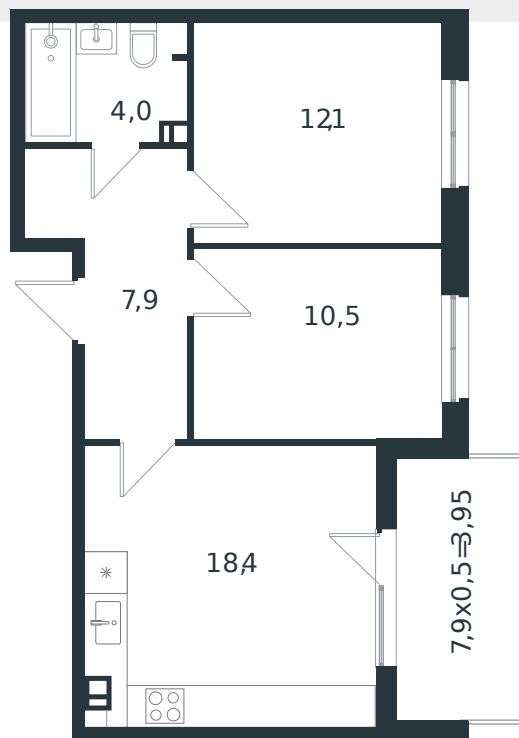

# Квартира № 32

1 этаж

2К-квартира 56.85 м<sup>2</sup>

7 496 871 ₪

Проект	Микрорайон «Новая Елизаветка»
Номер на этаже	32
Этаж	2 из 4
Корпус	Литер 3
Секция	1
Заселение	2026 г.
Отделка	Готовая отделка