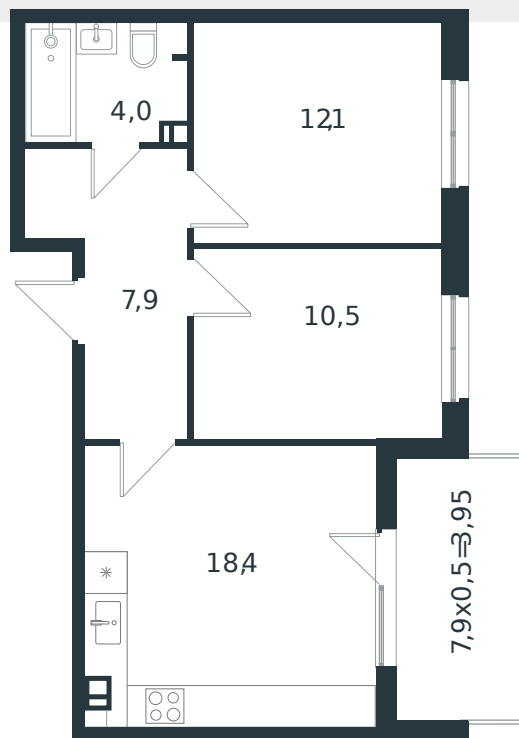

# Квартира № 32

1 этаж

2К-квартира 56.85 м<sup>2</sup>

7 496 871 ₪

Проект	Микрорайон «Новая Елизаветка»
Номер на этаже	32
Этаж	2 из 4
Корпус	Литер 3
Секция	1
Заселение	2026 г.
Отделка	Готовая отделка

+7(861)210-35-75