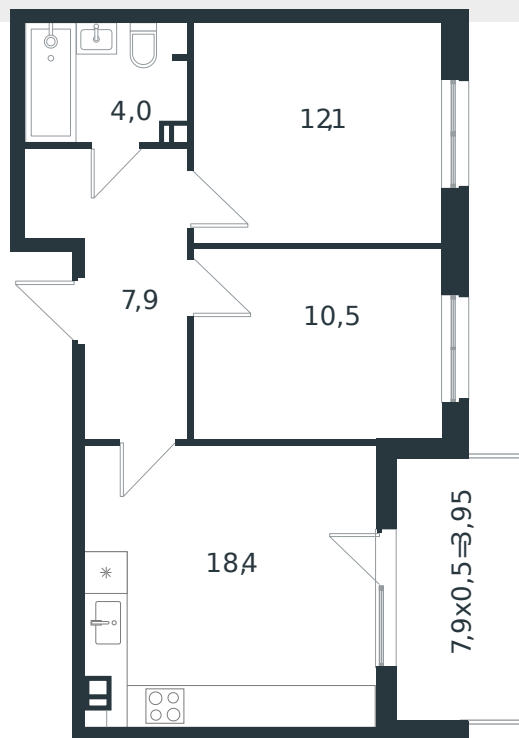

Квартира № 32

1 этаж

2К-квартира 56.85 м²

7 801 212 ₺

Проект	Микрорайон «Новая Елизаветка»
Номер на этаже	32
Этаж	2 из 4
Корпус	Литер 3
Секция	1
Заселение	2026 г.
Отделка	Готовая отделка