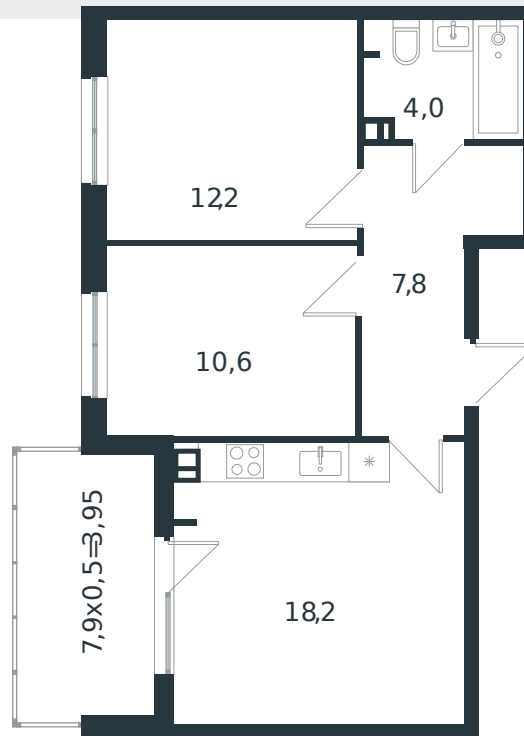

Квартира № 31

1 этаж

2К-квартира 56.75 м²

7 851 095 ₺

Проект	Микрорайон «Новая Елизаветка»
Номер на этаже	31
Этаж	2 из 4
Корпус	Литер 3
Секция	1
Заселение	2026 г.
Отделка	Готовая отделка