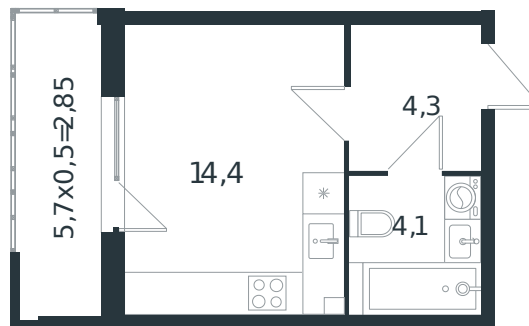

# Квартира № 29

Студия 25.65 м<sup>2</sup>

3 962 925 ₺

Проект

Номер на этаже

Этаж

Корпус

Секция

Заселение

Отделка

Микрорайон «Новая Елизаветка»

29

1 из 4

Литер 3

1

2026 г.