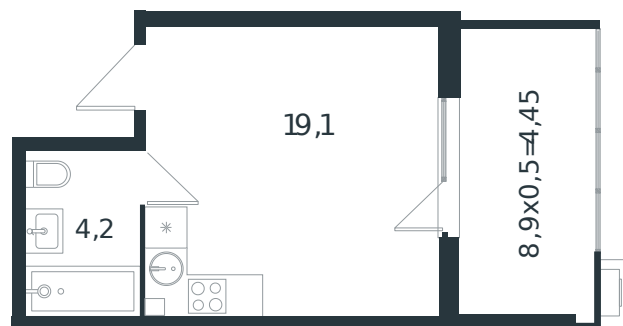

# Квартира № 28

1 этаж

Студия 27.75 м<sup>2</sup>

4 152 960 ₽

Проект	Микрорайон «Новая Елизаветка»
Номер на этаже	28
Этаж	1 из 4
Корпус	Литер 3
Секция	1
Заселение	2026 г.
Отделка	Готовая отделка

+7(861)210-35-75