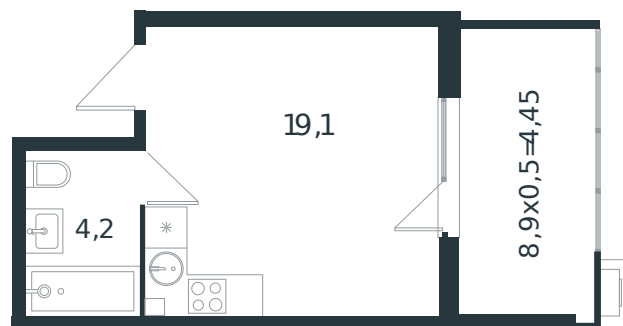

Квартира № 28

1 этаж

Студия 27.75 м²

4 326 000 ₽

Проект	Микрорайон «Новая Елизаветка»
Номер на этаже	28
Этаж	1 из 4
Корпус	Литер 3
Секция	1
Заселение	2026 г.
Отделка	Готовая отделка

+7(861)210-35-75

ИНСИТИ
ДЕВЕЛОПМЕНТ