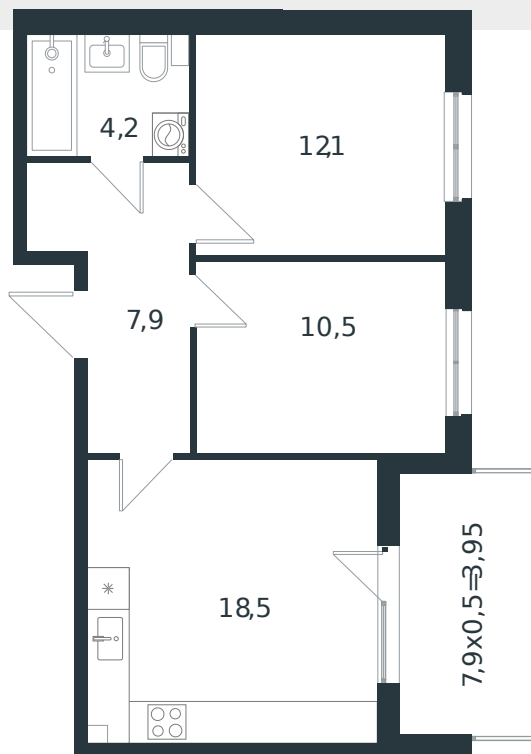

Квартира № 26

1 этаж

2К-квартира 57.15 м²

7 397 202 ₪

Проект	Микрорайон «Новая Елизаветка»
Номер на этаже	26
Этаж	1 из 4
Корпус	Литер 3
Секция	1
Заселение	2026 г.
Отделка	Готовая отделка