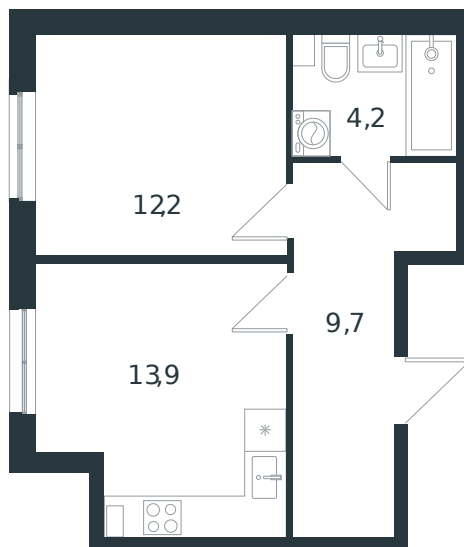

# Квартира № 25

1 этаж

1К-квартира 40 м<sup>2</sup>

5 397 960 ₺

Проект  
Номер на этаже  
Этаж  
Корпус  
Секция  
Заселение  
Отделка

Микрорайон «Новая Елизаветка»  
25  
1 из 4  
Литер 3  
1  
2026 г.  
Готовая отделка