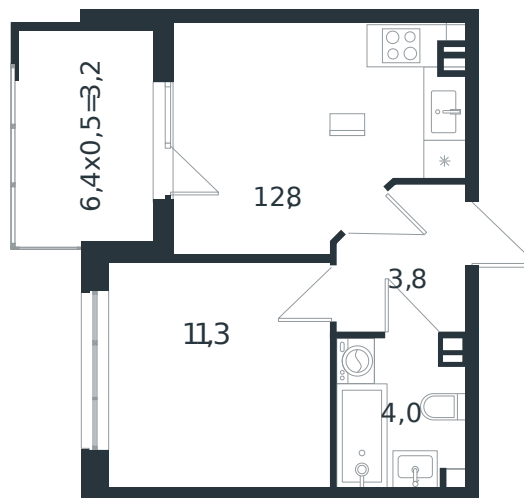

# Квартира № 24

1 этаж

1К-квартира 35.1 м<sup>2</sup>

5 342 021 ₪

Проект	Микрорайон «Новая Елизаветка»
Номер на этаже	24
Этаж	4 из 4
Корпус	Литер 3
Секция	1
Заселение	2026 г.
Отделка	Готовая отделка