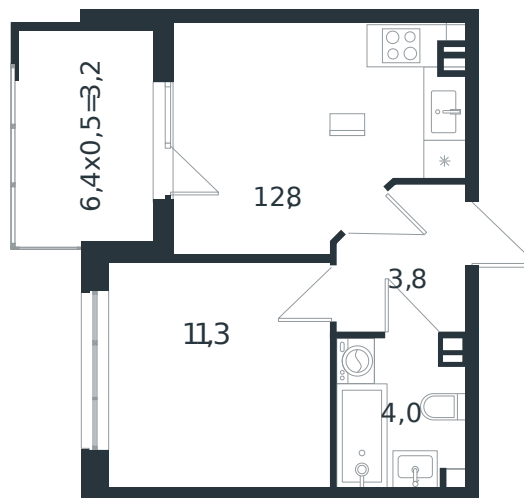

Квартира № 24

1 этаж

1К-квартира 35.1 м²

5 397 247 ₪

Проект
Номер на этаже
Этаж
Корпус
Секция
Заселение
Отделка

Микрорайон «Новая Елизаветка»
24
4 из 4
Литер 3
1
2026 г.
Готовая отделка